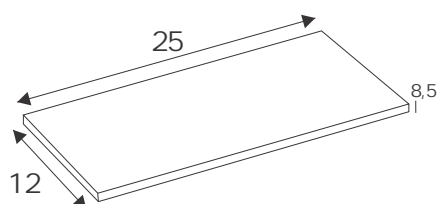

Matte Natural 12 x 25

● GRAR-00603
Anti-Slip Tile
Color - Natural
244 x 119 x 8,5 mm