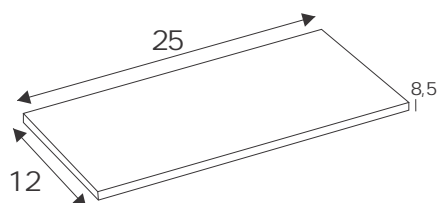

MATTE ANTI-SLIP TILES - R10

Matte White 12 x 25

● GRAR-03124
Anti-Slip Tile
Color - White
244 x 119 x 8,5 mm

Matte Blue 12 x 25

● GRAR-03100
Anti-Slip Tile
Color - Blue
244 x 119 x 8,5 mm

Matte Dark Blue 12 x 25