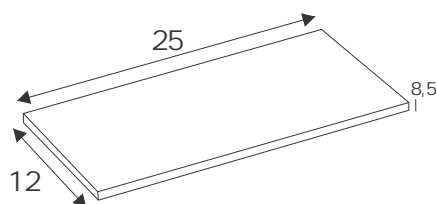

● GRAR-03310
Matte Tile
Color - Adker Grey
244 x 119 x 8,5 mm

● GRAR-02193
Matte Tile
Color - Black
244 x 119 x 8,5 mm

● GRAR-03739
Matte Tile
Color - Pale Blue
244 x 119 x 8,5 mm